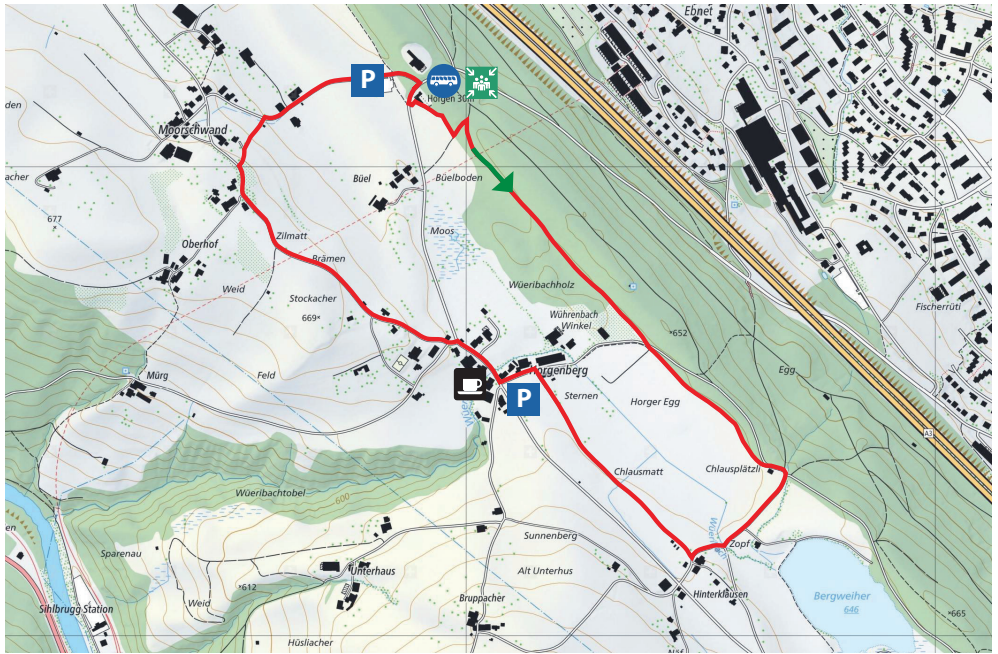

MOORSCHWAND / HORGEN

13

Bushaltestelle Horgenberg, Moorschwand

Haltestelle Horgenberg, Moorschwand, Bus 150

Parkplatz Moorschwand

Parkplatz Würenbach

Restaurant Wiesenthal